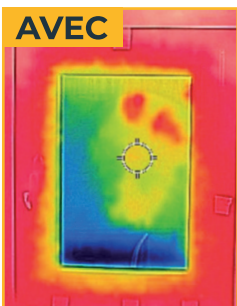

AVEC

RÉSULTATS

MAÇONNERIE

+10°

DORMANT

+10°

VITRAGE

+6°

PERFORMANCES D'ISOLATION

*Test sur caisson à -12° en extérieur avec caméra thermique
Résultats sur la surface intérieure des matériaux

ÉCONOMIE D'ÉNERGIE
& **PLUS-VALUE**
DE L'HABITAT

DÉCOUVREZ LA SOLUTION
REJINGOT D'ISORENO® [Conforme au DTU 36.5]