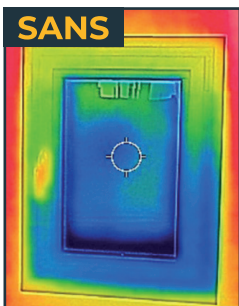

KIT habillage

isoreno®

DES BÉNÉFICES
PROBANTS
POUR VOTRE CLIENT

TEST LABO *

SANS