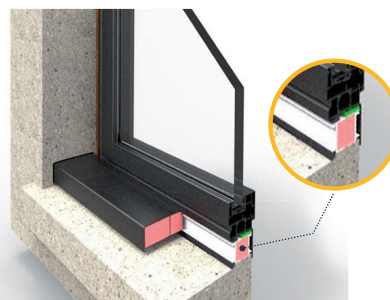

KIT rejingot

isoreno®

POUR UNE TRAVERSE BASSE
SAINE & PÉRENNE

SANS MAÇONNERIE

isoreno®

Rejoignez notre réseau partenaire

02 59 07 08 08 | adv@isoreno.com

www.isoreno.com

ZA la Chicane · 85240 Nieul sur l'Autise

SUIVEZ-NOUS SUR

FABRICATION
FRANÇAISE

qm
Aluminium
laqué
certifié
QualiMarine®

POSEUR

KIT habillage

isoreno®

LA SOLUTION D'ISOLATION
PERFORMANTE DES MENUISERIES
EN RÉNOVATION PARTIELLE

NOUVEAUTÉ

LA **GARANTIE**
DE LA **SATISFACTION CLIENT**
ET D'UNE POSE **QUALITATIVE**

PRODUIT
BREVETÉ

FABRICATION
FRANÇAISE

ISOLANT
CERTIFIÉ

isoreno®